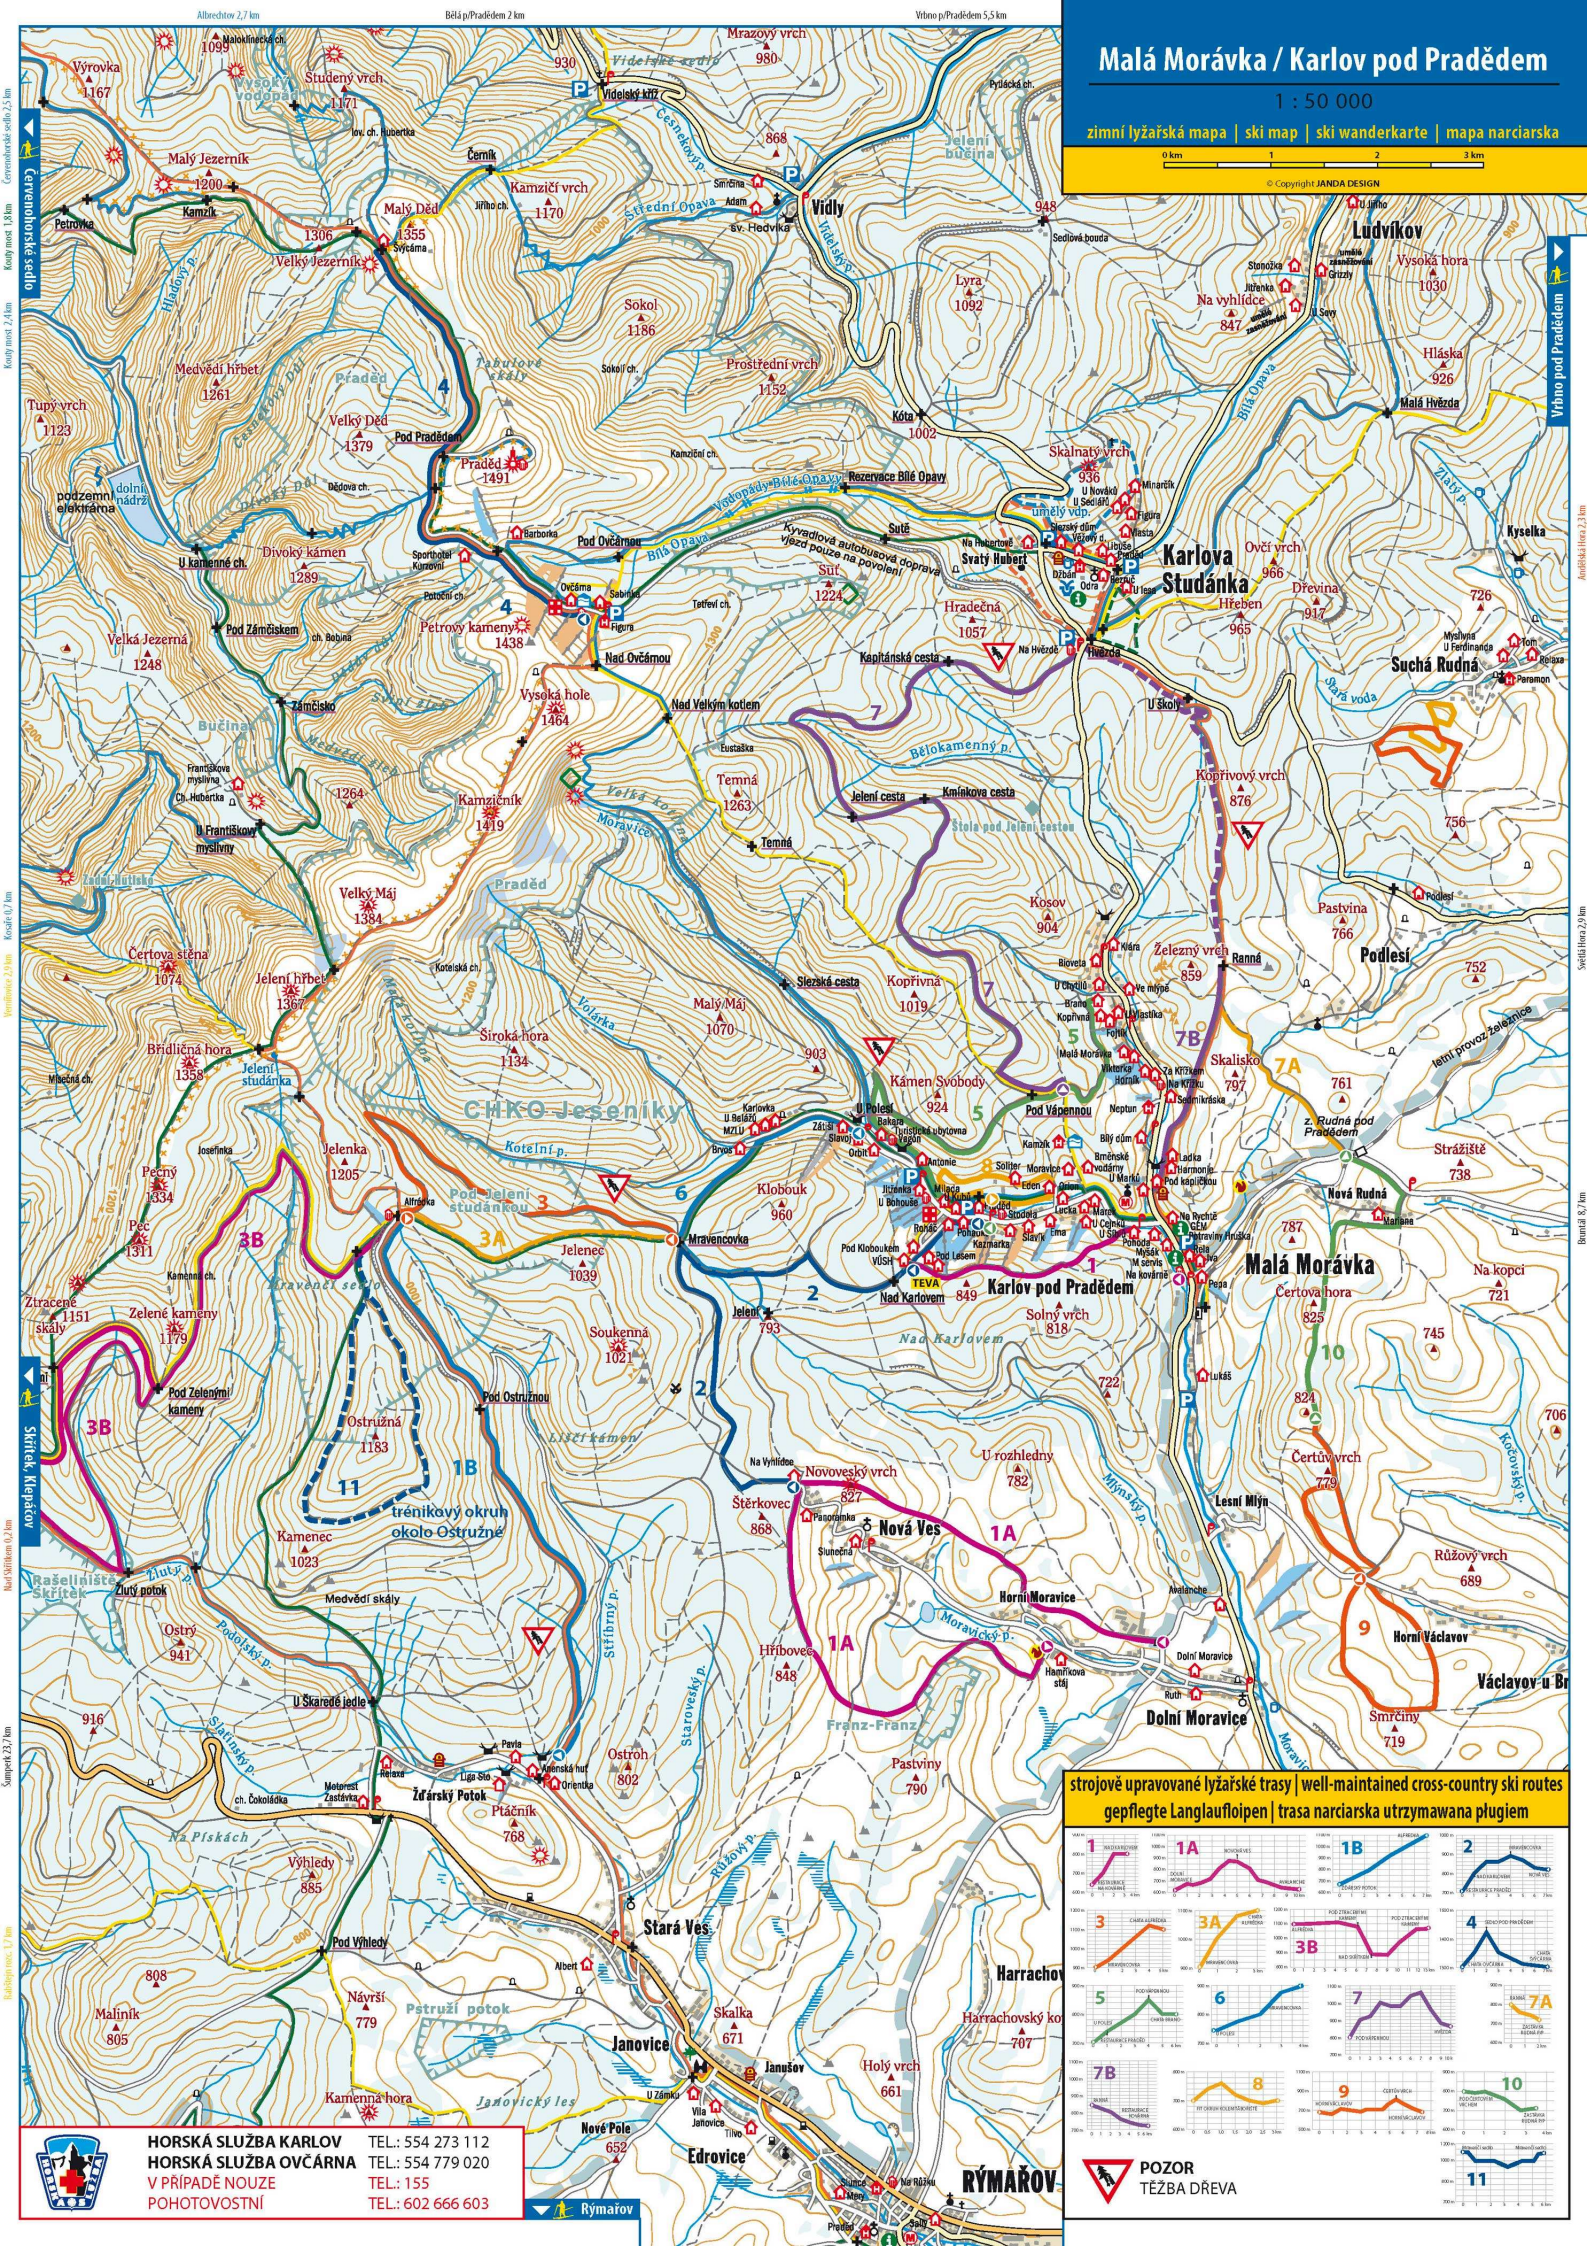

# Malá Morávka / Karlov pod Pradědem

1 : 50 000

zimní lyžařská mapa | ski map | ski wanderkarte | mapa narciarska

0 km 1 2 3 km

© Copyright JANDA DESIGN

strojově upravované lyžařské trasy | well-maintained cross-country ski routes  
gepflegte Langlaufloipen | trasa narciarska utrzymywana plugiem

 **HORSKÁ SLUŽBA KARLOV** TEL.: 554 273 112  
**HORSKÁ SLUŽBA OVČARNA** TEL.: 554 779 020  
V PŘÍPADĚ NOUZE TEL.: 155  
POHOTOVOSTNI TEL.: 602 666 603

 **POZOR**  
TĚŽBA DŘEVA