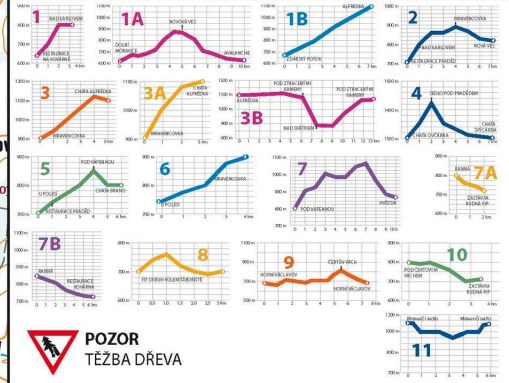

# Malá Morávka / Karlov pod Pradědem

1 : 50 000

zimní lyžařská mapa | ski map | ski wanderkarte | mapa narciarska

0 km 1 2 3 km

© Copyright JANDA DESIGN

strojově upravované lyžařské trasy | well-maintained cross-country ski routes  
gepflegte Langlaufloipen | trasa narciarska utrzymywana plugiem